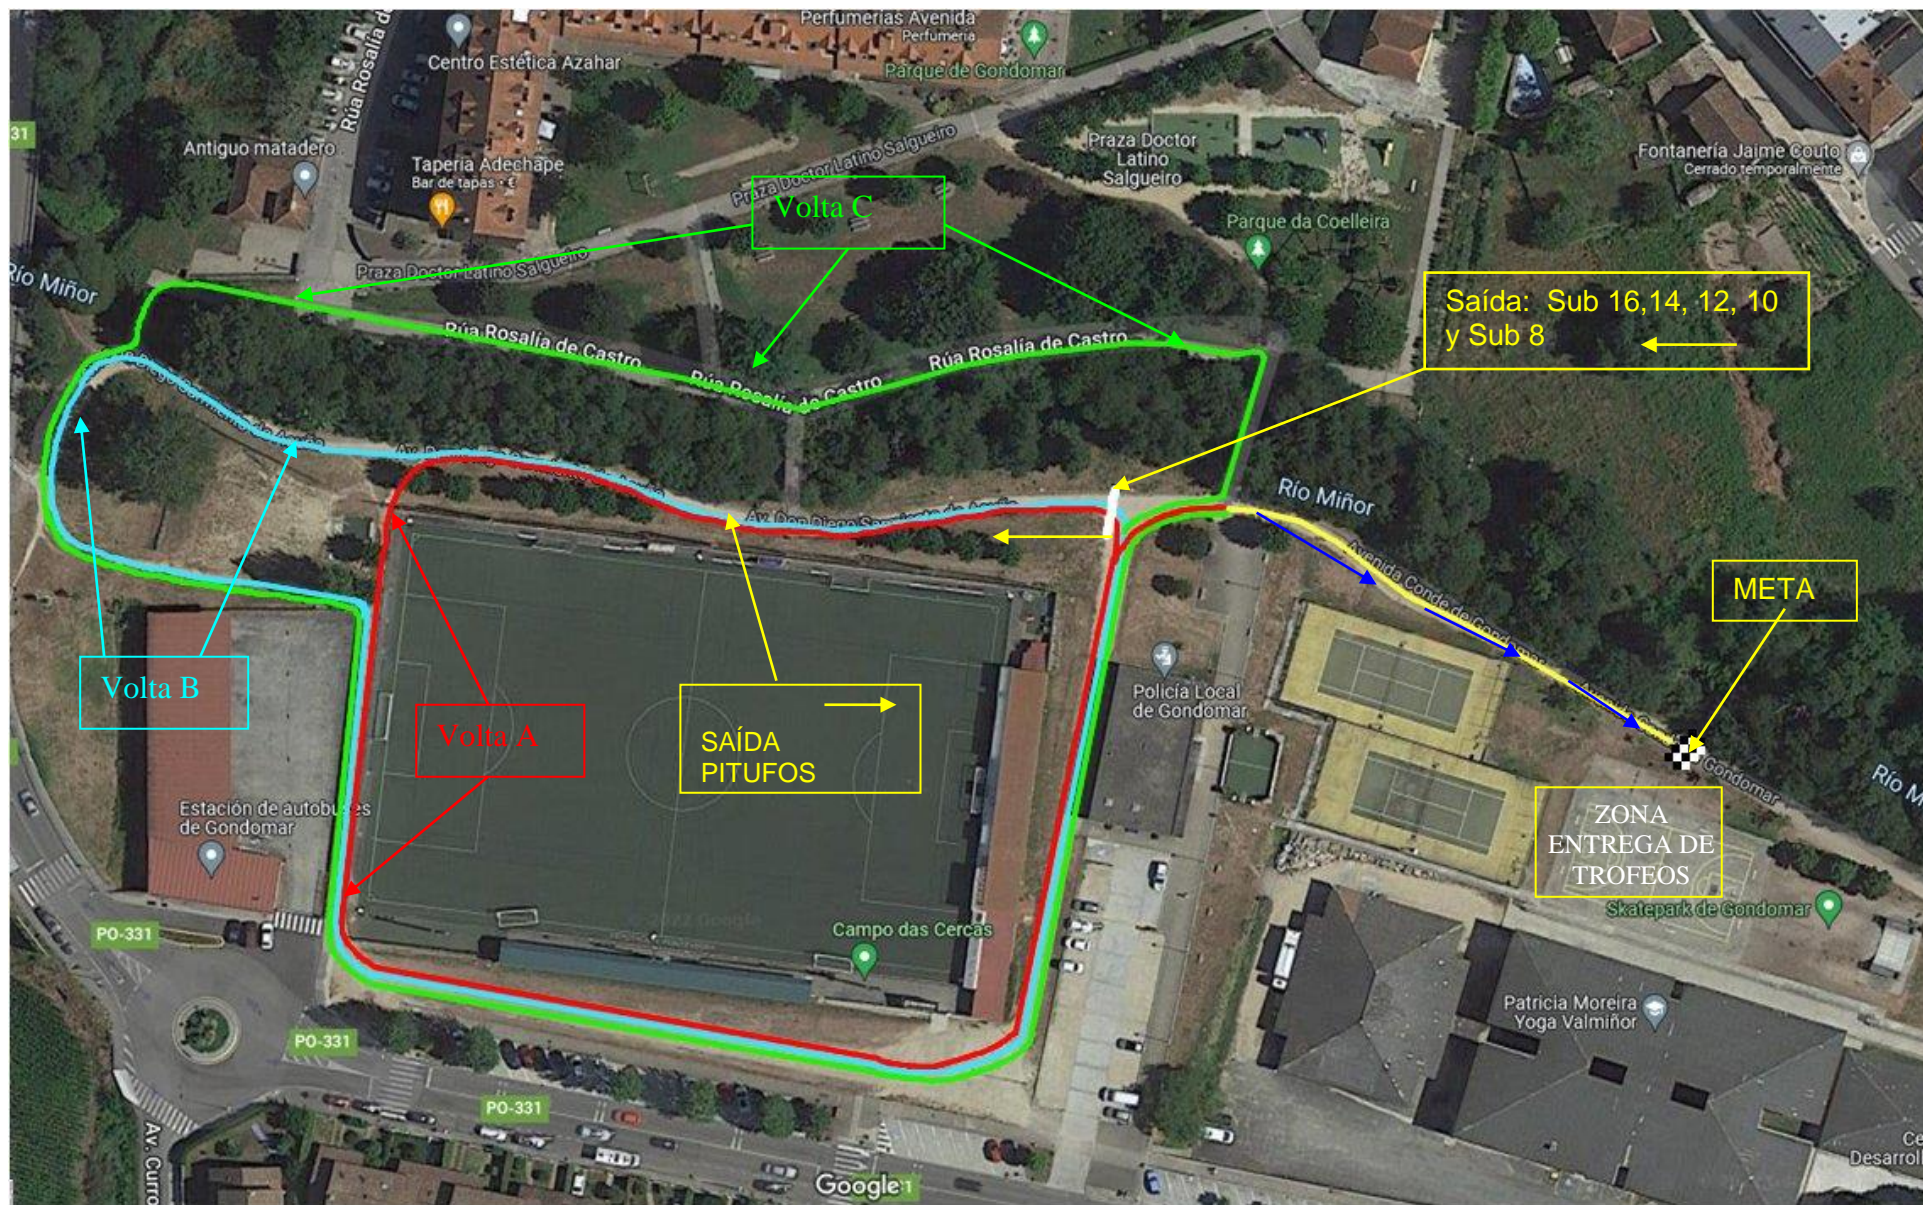

ESBOZO, I CROSS ESCOLAR CONCELLO DE GONDOMAR

VOLTA "A": COR VERMELLO

VOLTA "B": COR AZUL

VOLTA "C": COR VERDE