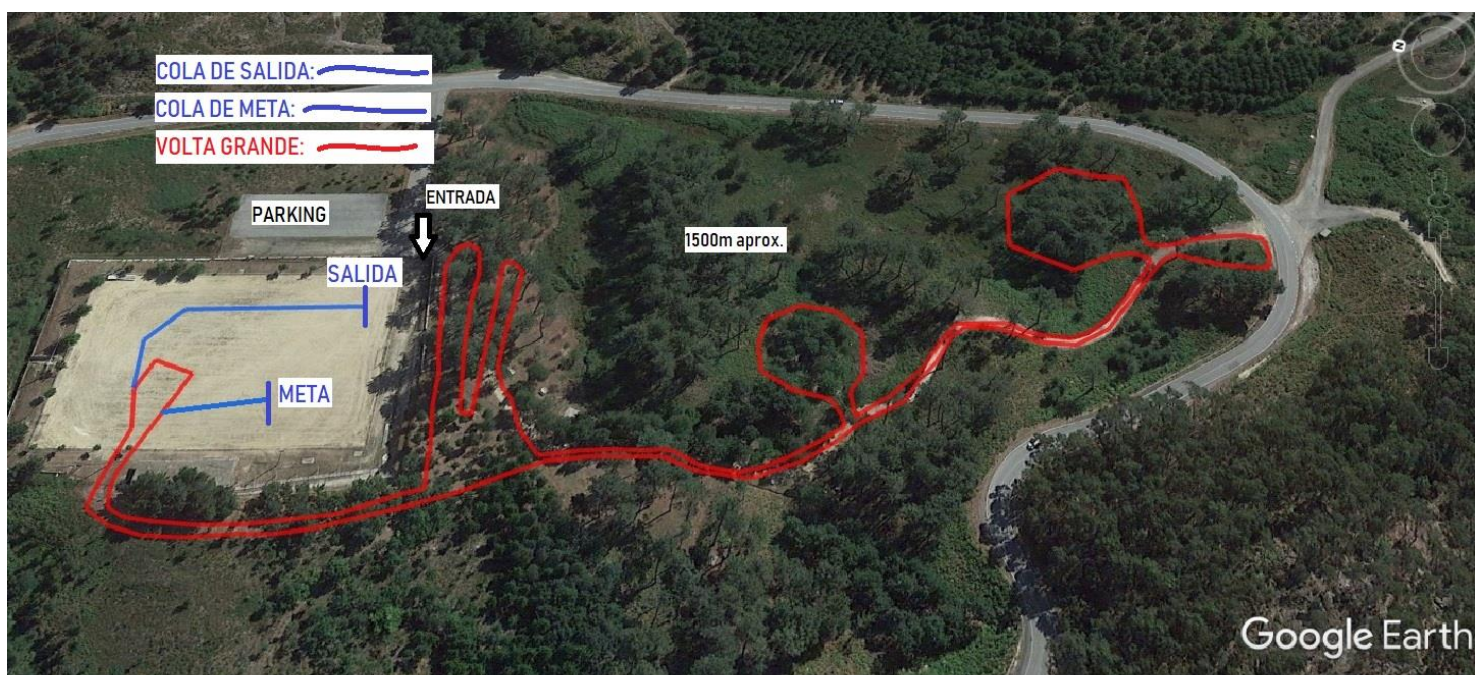

CAMPIONATO PROVINCIAL ESCOLAR DE CAMPO A TRAVÉS CHENLO, 2 DE FEBREIRO DO 2019

	CATEGORIA	SEXO	VOLTAS	DISTANCIA
10:45	CADETE	MASCULINA	2v. Mediana + 2v. Grande	4340m aprox.
11:15	CADETE	FEMININA	1v. Pequena + 1v. Mediana + 1v. Grande	2580m aprox.
11:40	INFANTIL	MASCULINA	1v. Mediana + 1v. Grande	2170m aprox.
12:05	INFANTIL	FEMININA	1v. Grande	1631m aprox.
12:25	ALEVÍN	MASCULINA	1v. Grande	1631m aprox.
12:45	ALEVÍN	FEMININA	1v. Pequena + 1v Mediana	1180m aprox.
13:00	BENXAMIN	MASCULINA	1v. Mediana	771m aprox.

13:15	BENXAMIN	FEMININA	1v. Mediana	771m aprox.
13:30	CARREIRA PARTICIPATIVA	MIXTA (XUVENIL E MAIORES)	1v. Mediana + 3v. Grandes	5170m aprox.