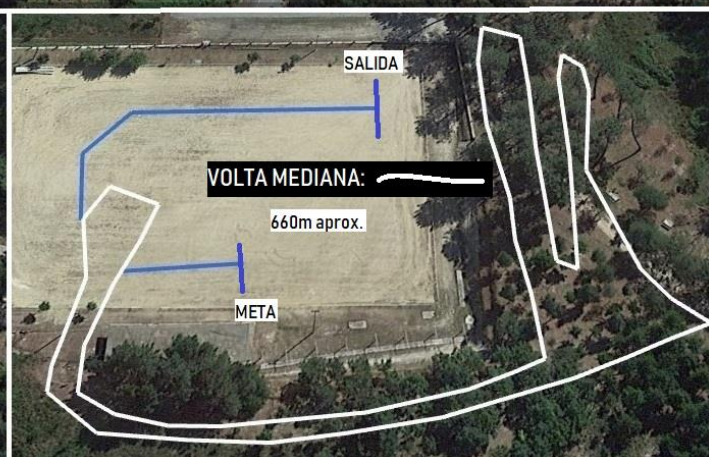

CAMPIONATO PROVINCIAL ESCOLAR DE CAMPO A TRAVÉS CHENLO, 2 DE FEBREIRO DO 2019

	CATEGORIA	SEXO	VOLTAS	DISTANCIA
10:45	CADETE	MASCULINA	2v. Mediana + 2v. Grande	4340m aprox.
11:15	CADETE	FEMININA	1v. Pequena + 1v. Mediana + 1v. Grande	2580m aprox.
11:40	INFANTIL	MASCULINA	1v. Mediana + 1v. Grande	2170m aprox.
12:05	INFANTIL	FEMININA	1v. Grande	1631m aprox.
12:25	ALEVÍN	MASCULINA	1v. Grande	1631m aprox.
12:45	ALEVÍN	FEMININA	1v. Pequena + 1v Mediana	1180m aprox.
13:00	BENXAMIN	MASCULINA	1v. Mediana	771m aprox.

13:15	BENXAMIN	FEMININA	1v. Mediana	771m aprox.
13:30	CARREIRA PARTICIPATIVA	MIXTA (XUVENIL E MAIORES)	1v. Mediana + 3v. Grandes	5170m aprox.